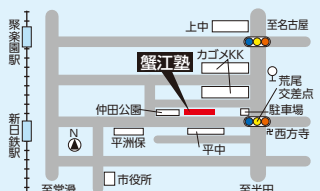

### 速読コース時間割

荒尾本校 月-金 時間は直接お問い合わせください。  
◎荒尾本校のみ受講ください。

「国語力の向上」=「学力向上の近道」この考えのもと、勉強していく上での土台作りをしていきます。また速読はスポーツの世界でも積極的に取り入れられています。スポーツ能力の向上にもおすすめです。

荒尾本校

〒476-0003 東海市荒尾町仲田198  
☎052(603)4544

横須賀校

〒477-0034 東海市養父町北反田8-4  
サリテールモリ1階  
☎0562(33)6255