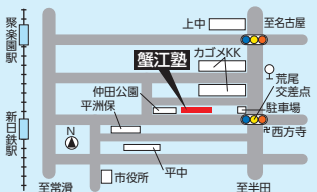

荒尾本校

〒476-0003 東海市荒尾町仲田198
☎052(603)4544